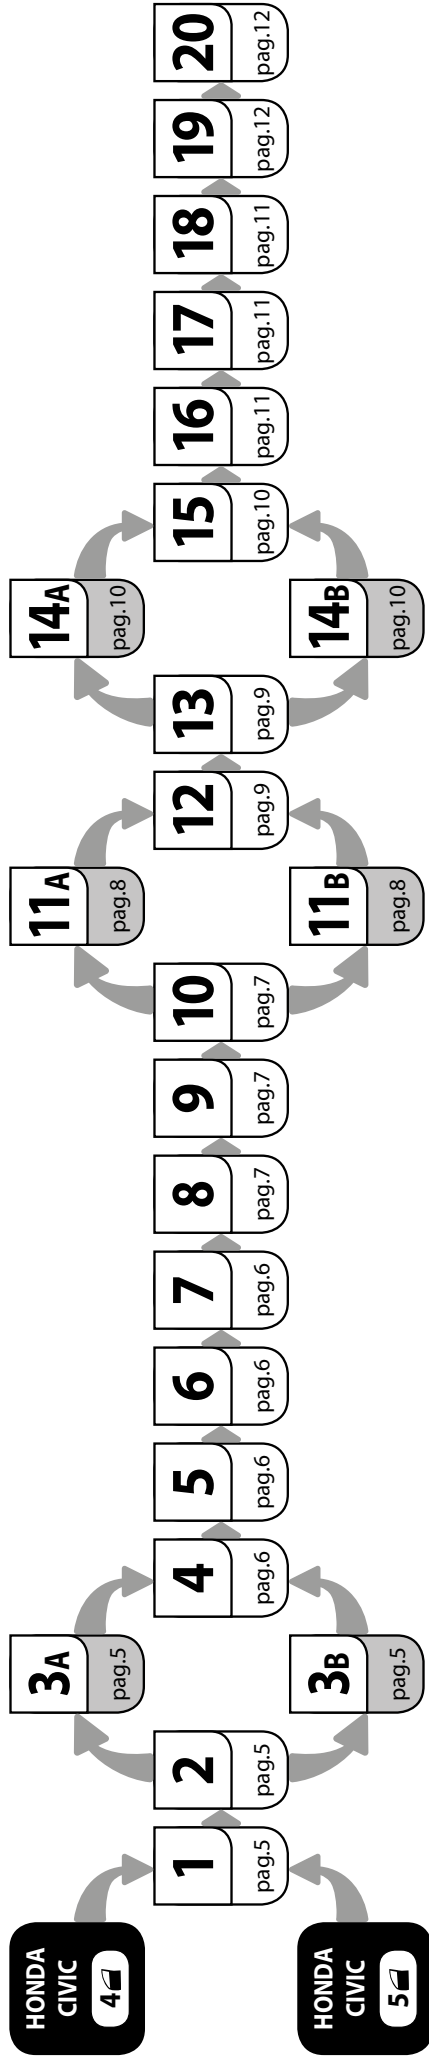

## NORDRIVE®

TRANSPORT SOLUTIONS

HONDA CIVIC

Art. N21217

+

Art. N20001

+

Art. N15020 **M**

**A** QUADRA  
ACCIAIO  
Steel

=

Art. N15025 **M**

**A** ALUMIA  
ALLUMINIO  
Aluminium

=

Art. **N21217**

<p><b>3A</b></p>	<p>HONDA CIVIC</p> <p>4   03/17→</p>	<p><b>31,5</b> (F = 92,5cm)</p>	<p><b>30 / 29,5</b> (R = 90,8cm)</p>	
<p><b>3B</b></p>	<p>HONDA CIVIC</p> <p>5   03/17→</p>	<p><b>31,5</b> (F = 92,5cm)</p>	<p><b>28</b> (R = 89cm)</p>	
		<p><b>X</b></p>	<p><b>Y</b></p>	
 	 <p><b>X</b></p>	 <p><b>F</b></p>	 <p><b>X</b></p>	 
 	 <p><b>Y</b></p>	 <p><b>R</b></p>	 <p><b>Y</b></p>	 

4

5

6

7

8

🔧 x1

9

10

# 11A

HONDA  
CIVIC

4

52PL0032

00GO0173

52PL0033

00GO0174